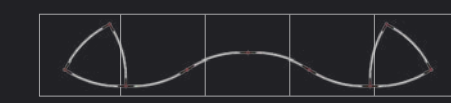

Сравните конструкции EGO и стенд Pop-Up

Высота: 340 см

Mark Bric EGO EXHIBIT
EGO - T7
Width: 85 cm
Height: 340 cm
Graphic panel area: 11m²

Высота: 220 см

Mark Bric SNAPUP
Pop-Up 3 x 3
Width: 255 cm
Height: 220 cm
Graphic panel area: 7m²

Высота: 340 см

Mark Bric EGO EXHIBIT
EGO - D195
Width: 450 cm
Height: 340 cm
Graphic panel area: 22m²

Think Big !!!

EGO обеспечит огромное графическое поле рекламы на небольшой выставочной площади. Модель D195 (двусторонняя) дает 37 кв.м печати на площадке в 5 кв.м.