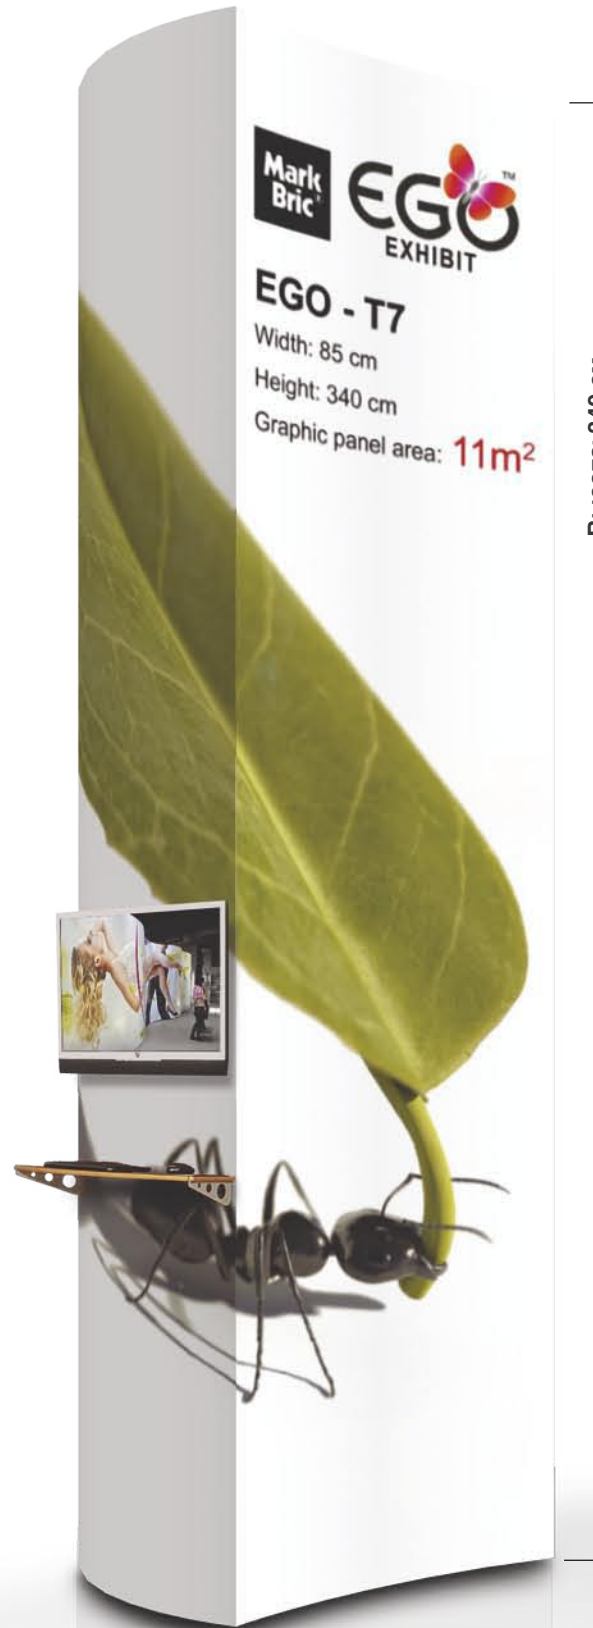

Выбор Дизайнера
Дисплеи Большого Эффекта

Mark
Bric®

EGG
EXHIBIT™

EGO идеальна для больших пространств, для холлов, музеев, ярмарок и т.п. Там, где РАЗМЕР действительно важен, чтобы не потеряться и произвести настоящее впечатление.

Думай МАСШТАБНО – Думай Конструктивно

Система EGO - это конструктор, её, когда надо – легко перестроить.

D-195

Думай МАСШТАБНО – и будет EGO

Главное отличие EGO от обычных систем Pop-Up - это РАЗМЕР и возможность EGO нести тяжелые аксессуары: ЖК, полки, витрины, образцы товаров и т.п.

Сравните конструкции EGO и стенд Pop-Up

Высота: 340 см

Mark Bric EGO EXHIBIT
EGO - T7
Width: 85 cm
Height: 340 cm
Graphic panel area: 11m²

Высота: 220 см

Mark Bric SNAPUP
Pop-Up 3 x 3
Width: 255 cm
Height: 220 cm
Graphic panel area: 7m²

Высота: 340 см

Mark Bric EGO EXHIBIT
EGO - D195
Width: 450 cm
Height: 340 cm
Graphic panel area: 22m²

Think Big !!!

EGO обеспечит огромное графическое поле рекламы на небольшой выставочной площади. Модель D195 (двусторонняя) дает 37 кв.м печати на площадке в 5 кв.м.