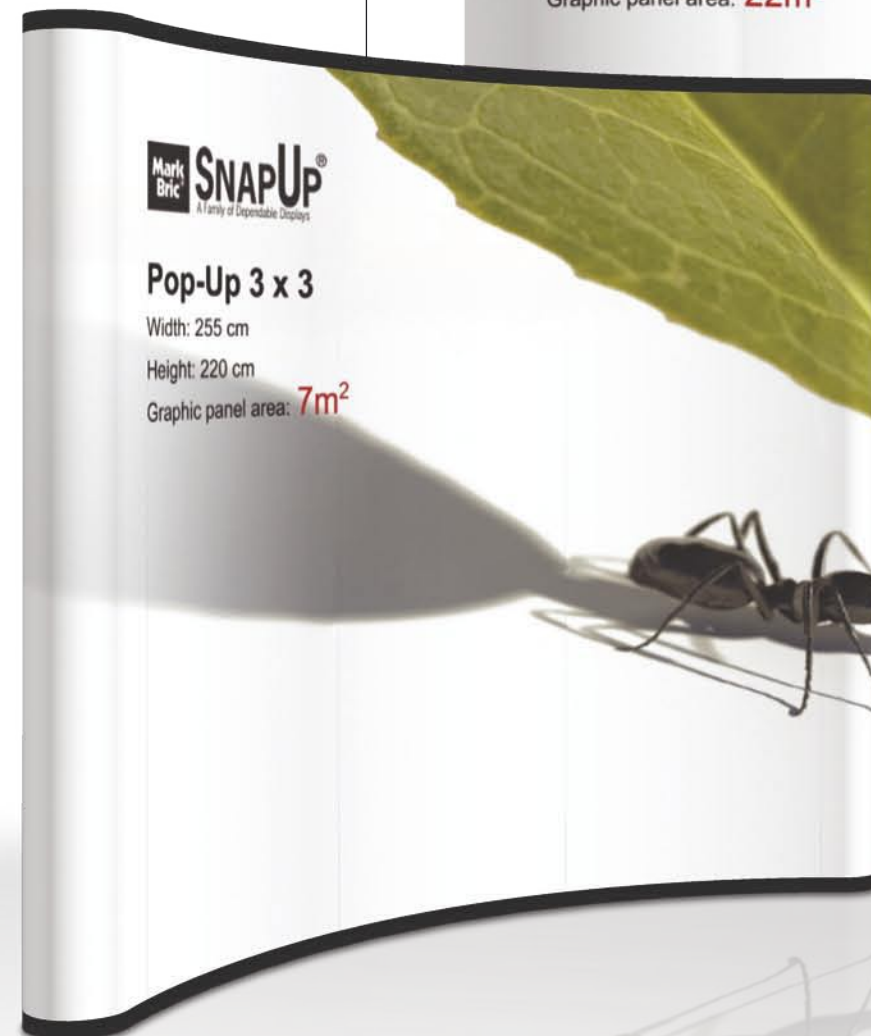

Выбор Дизайнера
Дисплеи Большого Эффекта

Mark
Bric®

EGG
EXHIBIT™

EGO идеальна для больших пространств, для холлов, музеев, ярмарок и т.п. Там, где РАЗМЕР действительно важен, чтобы не потеряться и произвести настоящее впечатление.

Думай МАСШТАБНО – Думай Конструктивно

Система EGO - это конструктор, её, когда надо – легко перестроить.

D-195

Думай МАСШТАБНО – и будет EGO

Главное отличие EGO от обычных систем Pop-Up - это РАЗМЕР и возможность EGO нести тяжелые аксессуары: ЖК, полки, витрины, образцы товаров и т.п.

Сравните конструкции EGO и стенд Pop-Up

Высота: 340 см

Mark Bric EGO EXHIBIT
EGO - T7
Width: 85 cm
Height: 340 cm
Graphic panel area: 11m²

Высота: 220 см

Mark Bric SNAPUP
Pop-Up 3 x 3
Width: 255 cm
Height: 220 cm
Graphic panel area: 7m²

Высота: 340 см

Mark Bric EGO EXHIBIT
EGO - D195
Width: 450 cm
Height: 340 cm
Graphic panel area: 22m²

Think Big !!!

EGO обеспечит огромное графическое поле рекламы на небольшой выставочной площади. Модель D195 (двусторонняя) дает 37 кв.м печати на площадке в 5 кв.м.